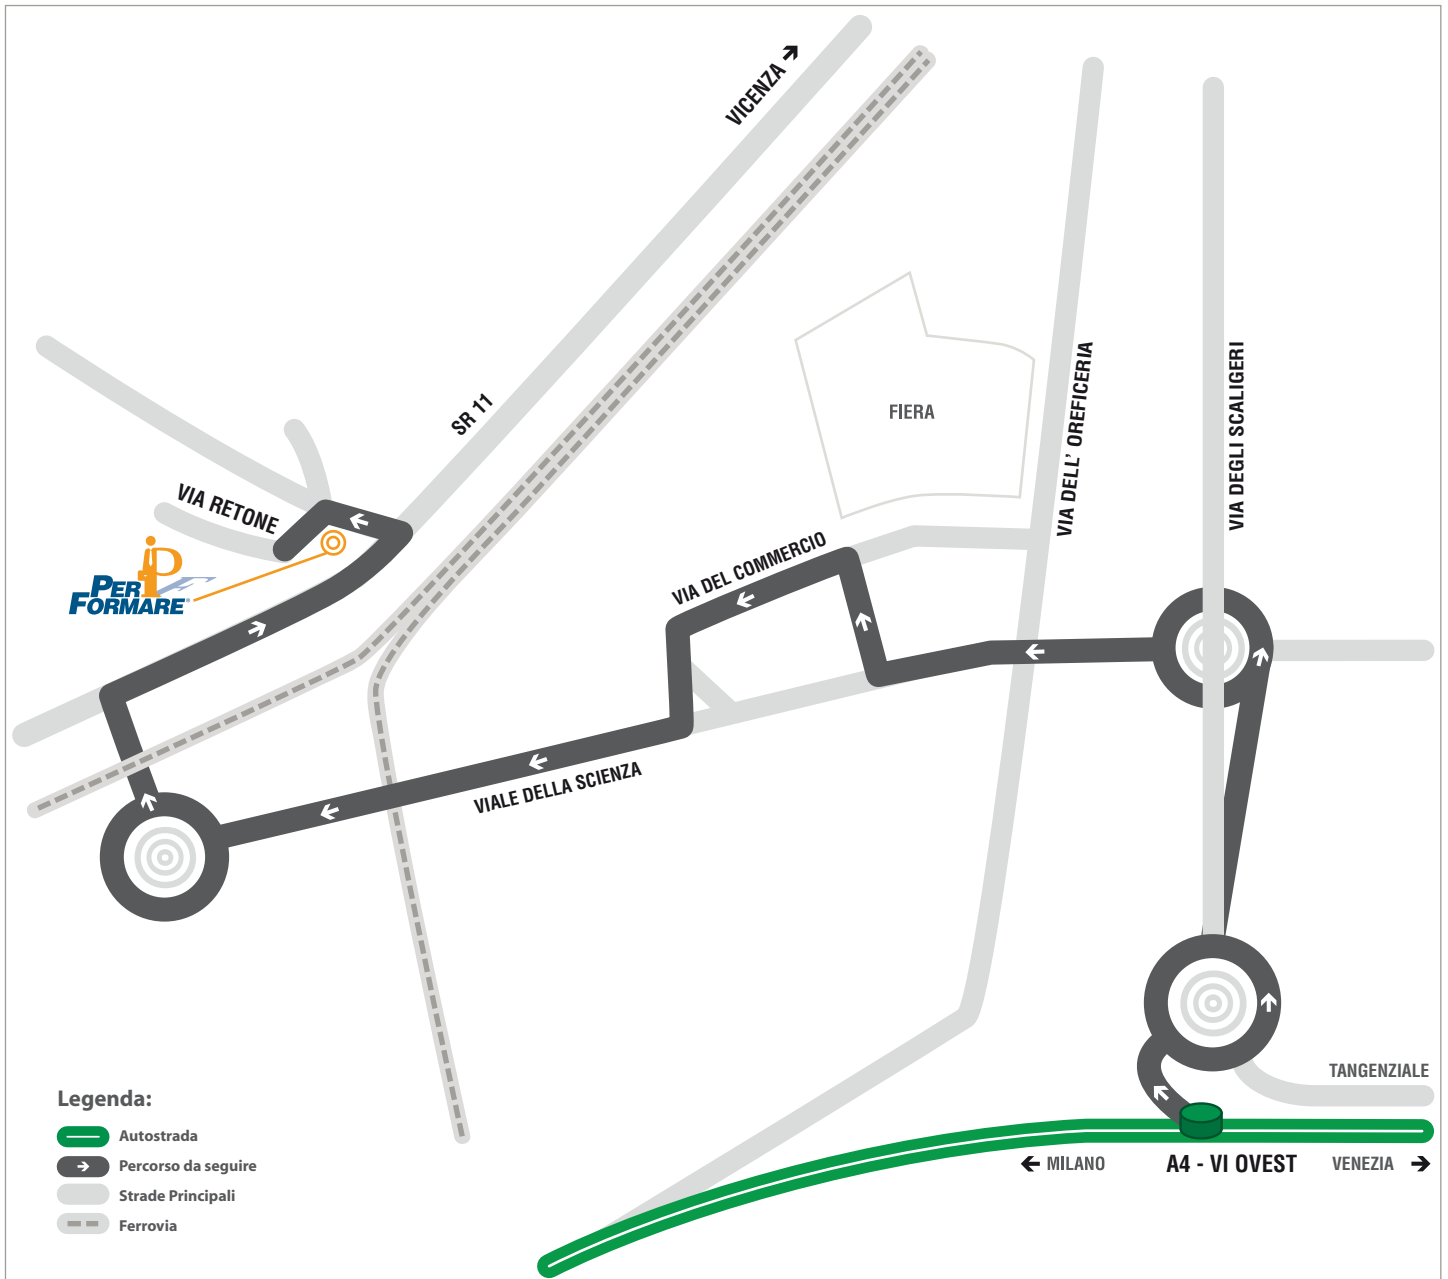

La cultura che allarga gli orizzonti

Sede Operativa: VIA RETRONE 1, 36051 Olmo di Creazzo (VICENZA) - TEL 0444.836500 - FAX 0444.277939 - Part.Iva 02870950249
Sede Legale: VIALE DEL COMMERCIO, 1/C 36100 VICENZA